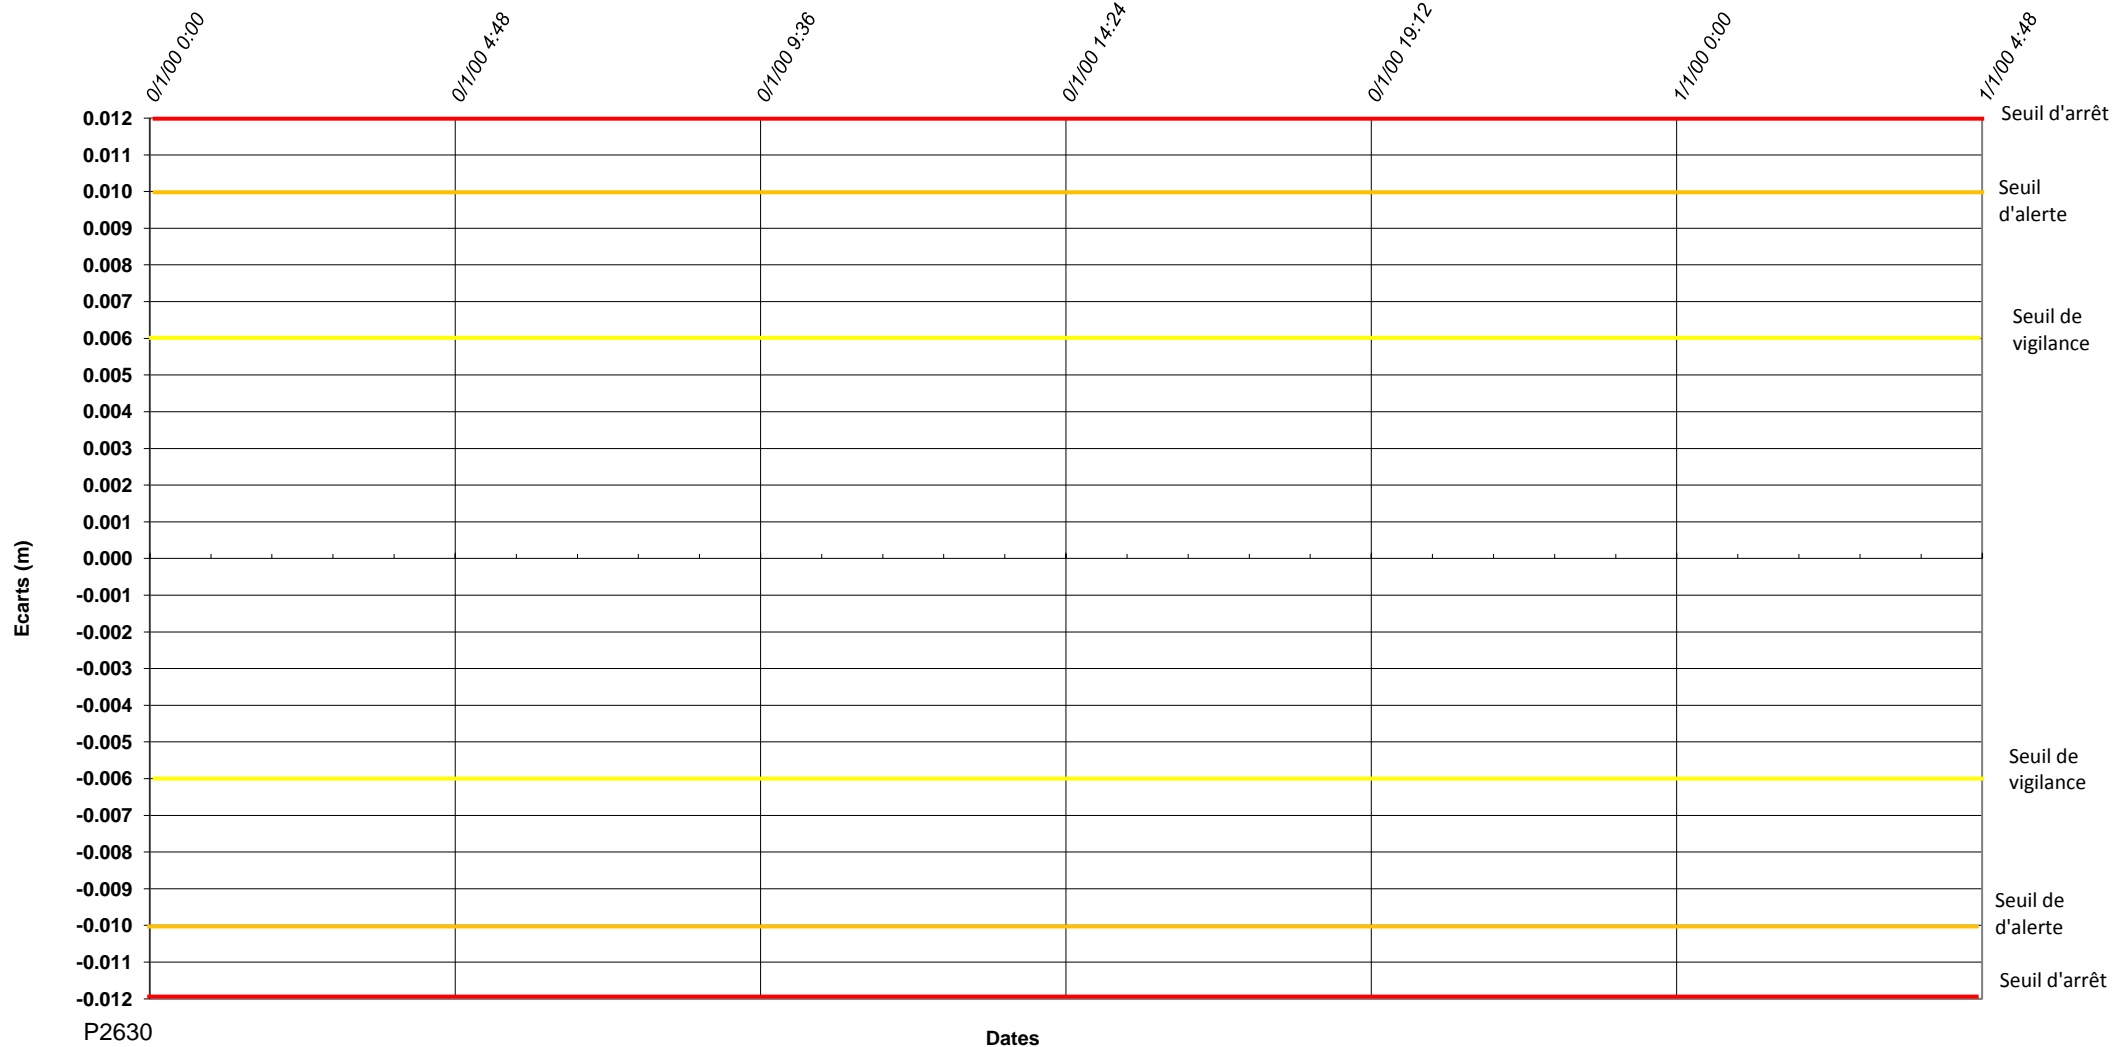

# P2630-METRO RENNES-TUNNEL-Delta Z

P2630

Dates